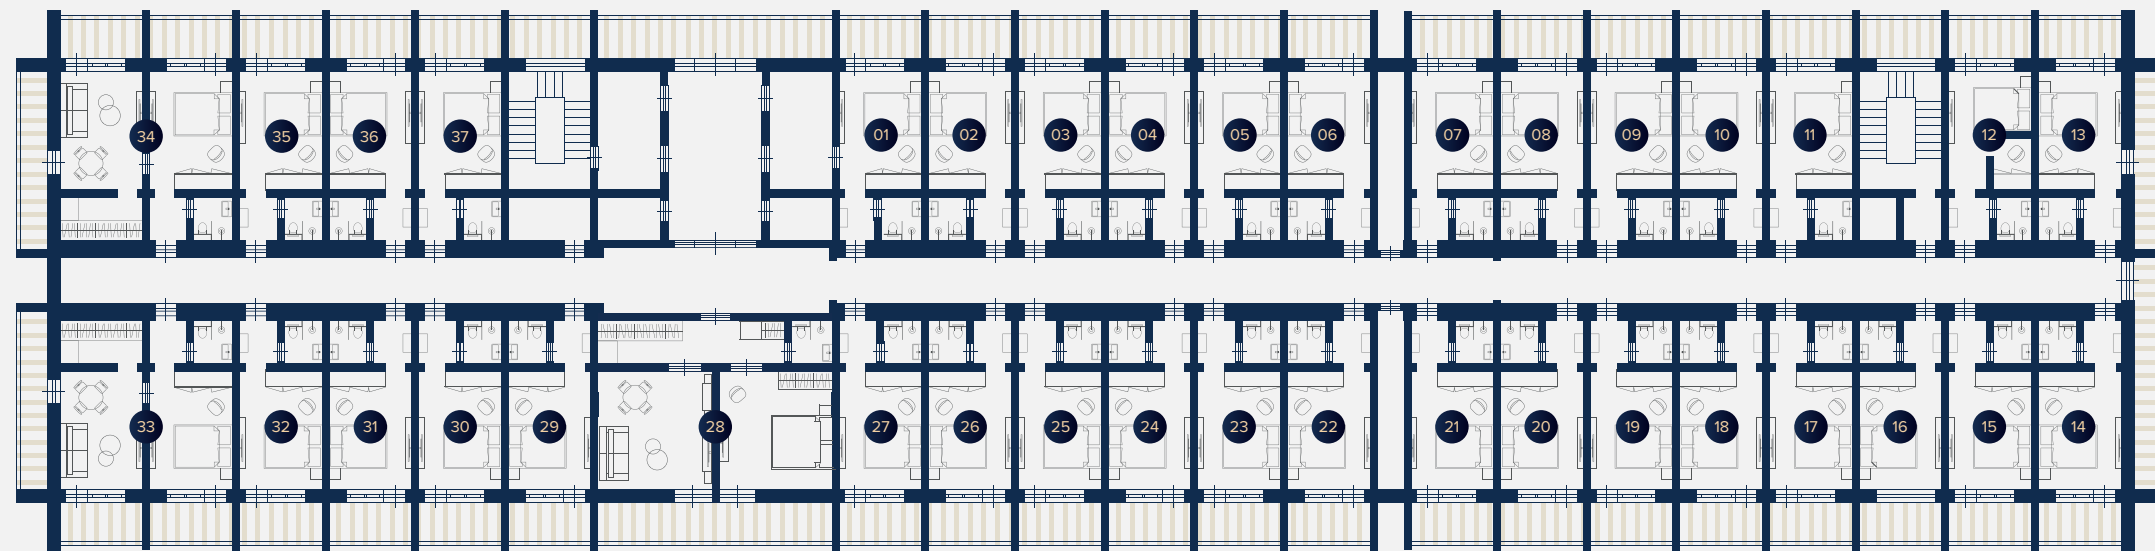

## ЗОНЫ ОТДЫХА

Для детей и взрослых

15 ЭТАЖЕЙ

480 НОМЕРОВ

21-53м<sup>2</sup>  
ПЛОЩАДЬ НОМЕРОВ

СДАЧА КОРПУСА  
1 КВАРТАЛ 2023 Г

VOLNA  
RESORT PREMIUM APARTMENTS

# ПЛАНИРОВКИ

Сочи

Море

ул. Ленина

Адлер

Балкон

Дополнительное  
спальное место

Гостиная  
с выходом  
на балкон