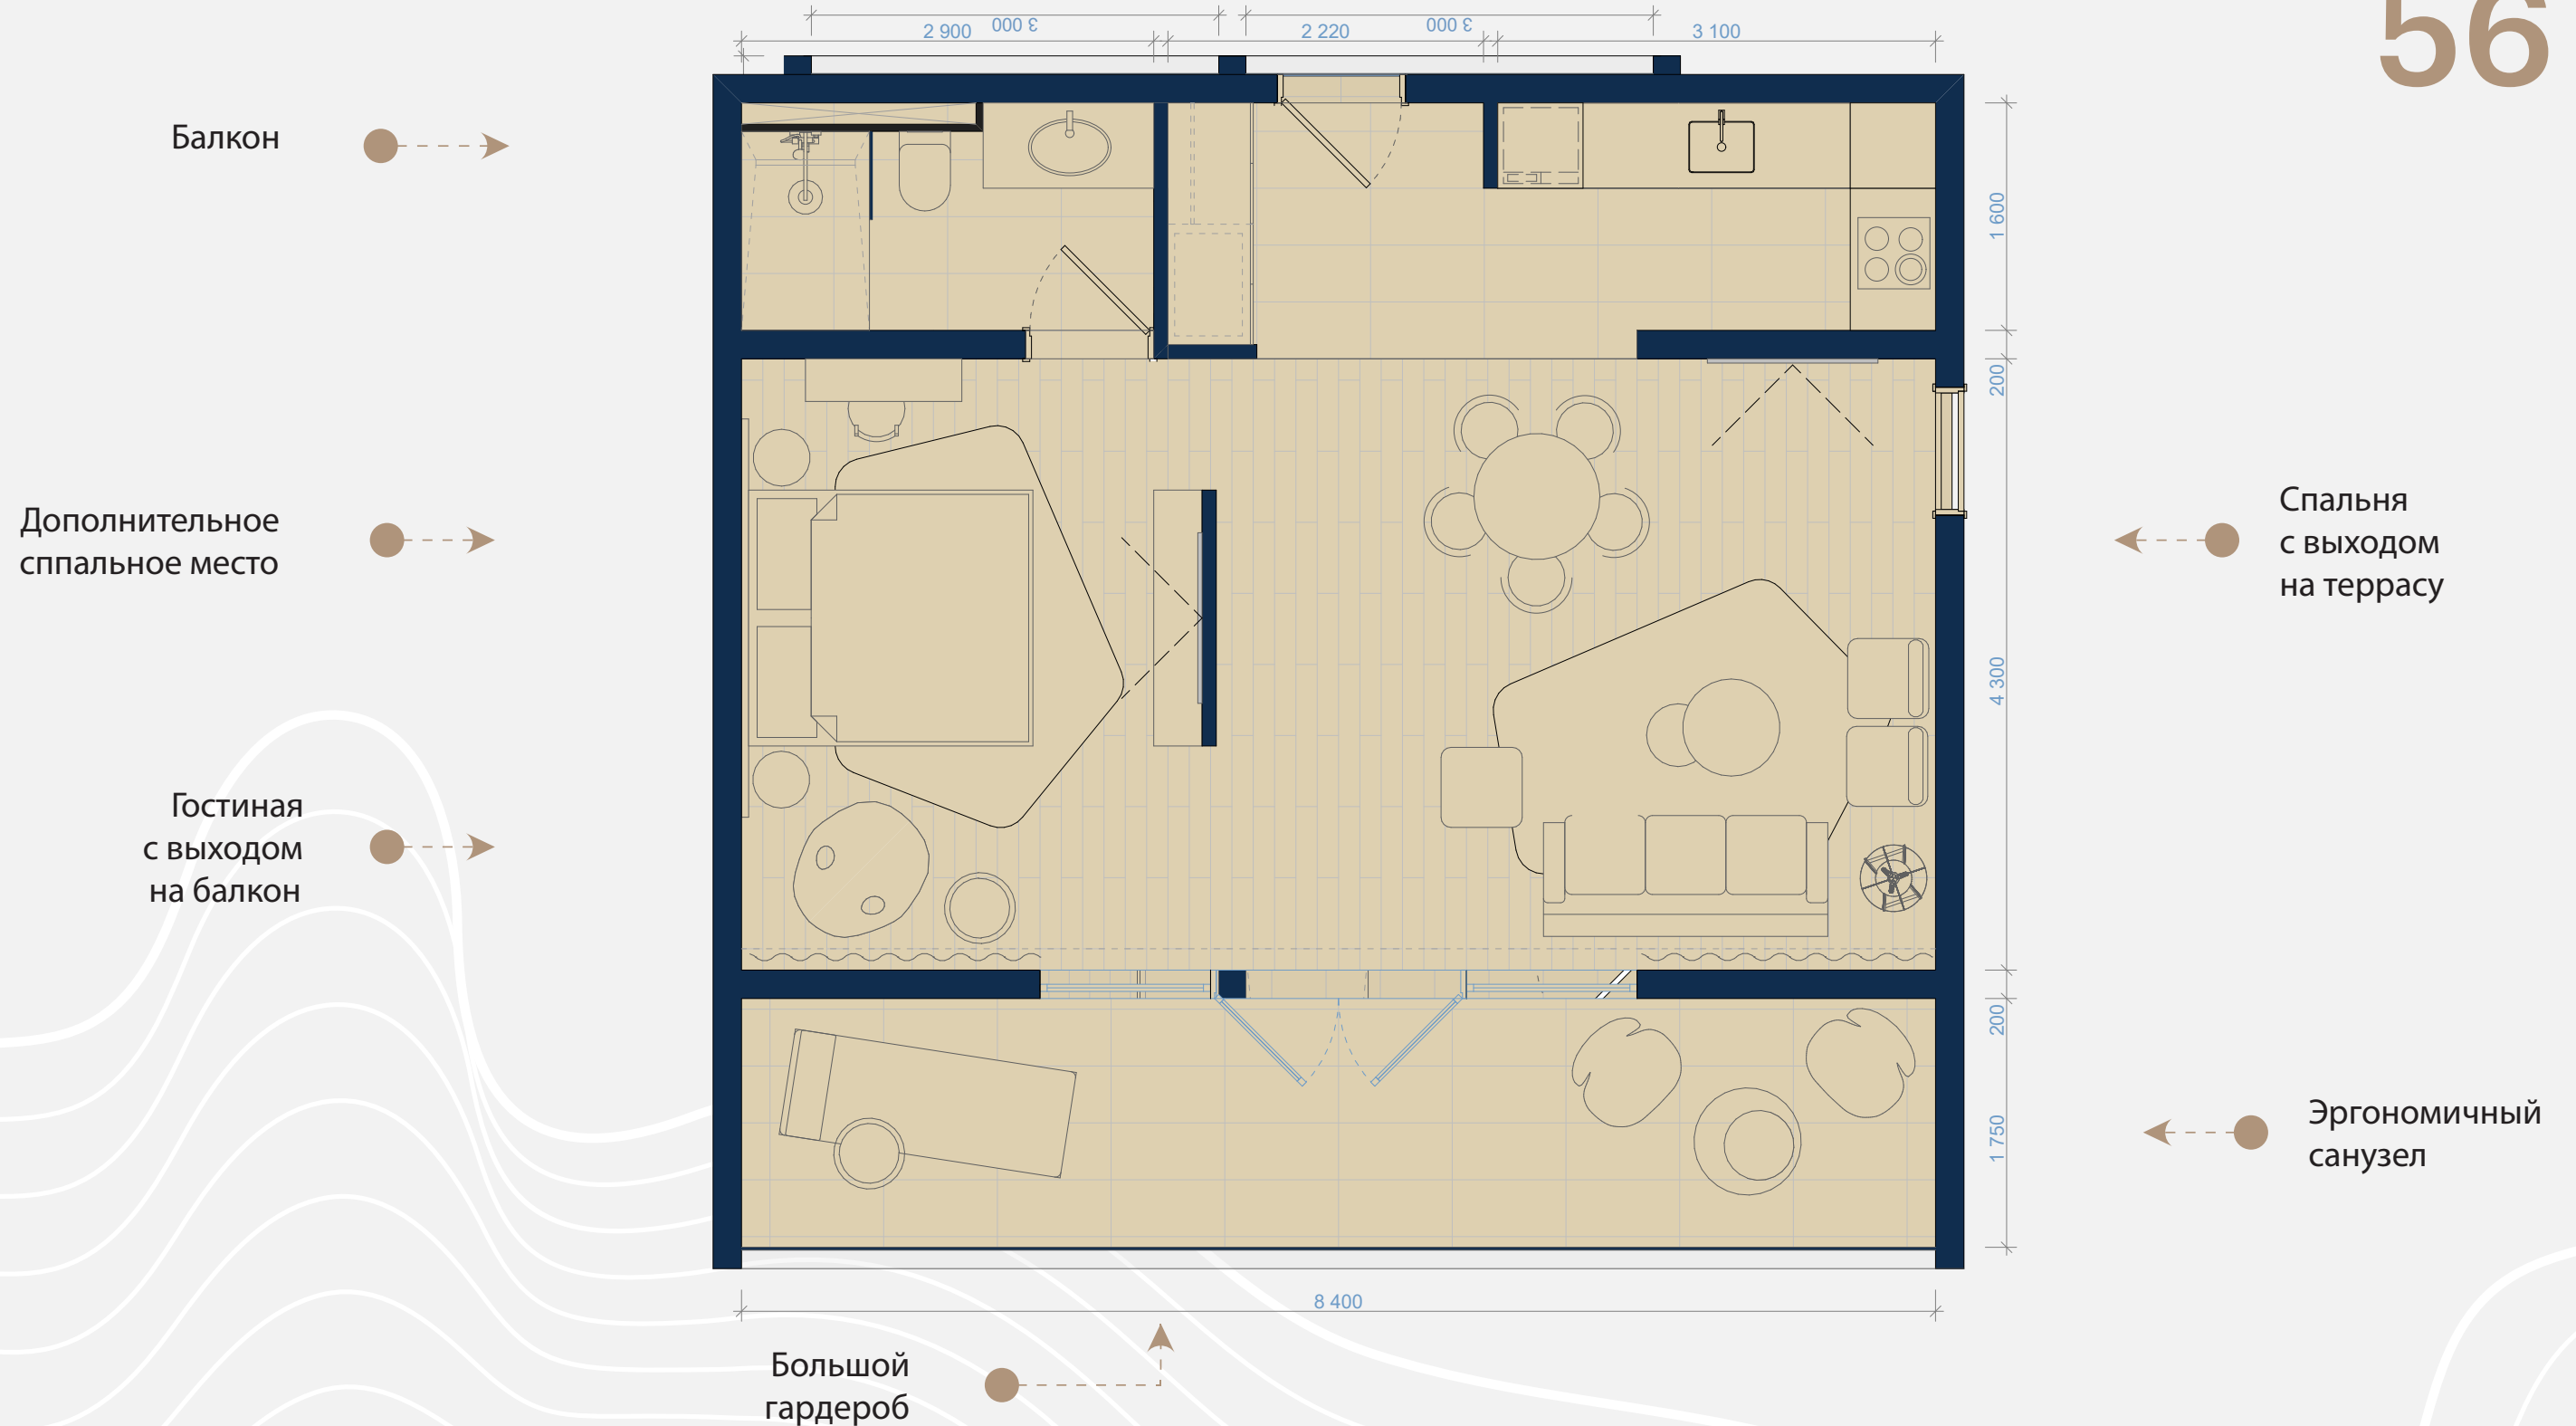

VOLNA

RESORT HOTEL & SPA

56 M²