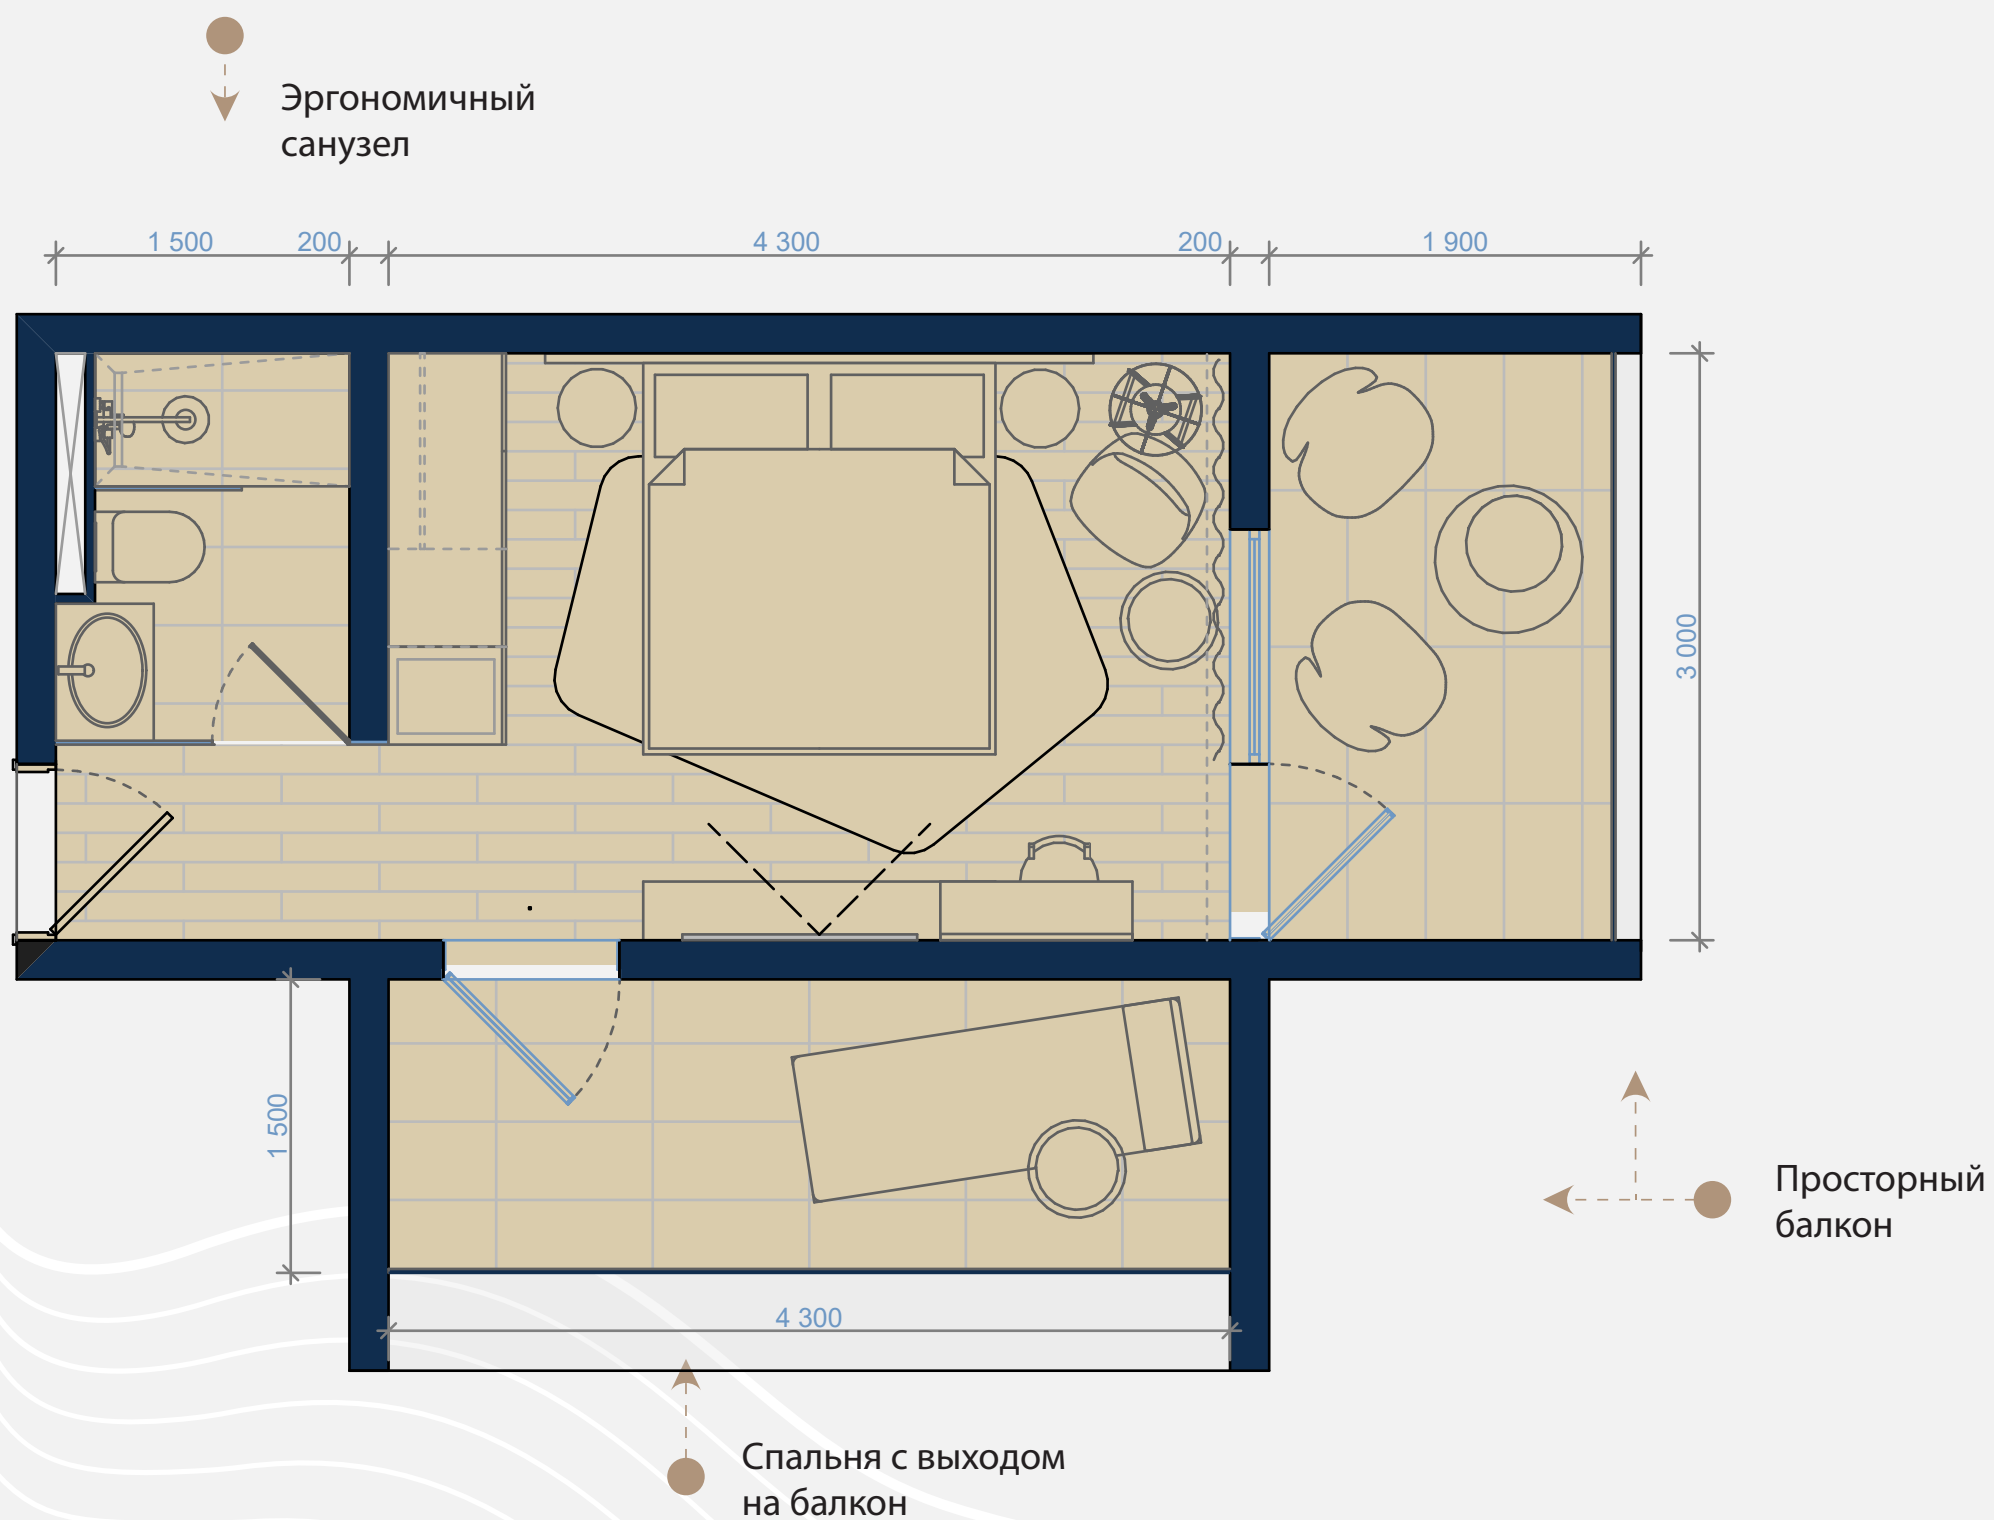

## ЗОНЫ ОТДЫХА

Для детей и взрослых

15 ЭТАЖЕЙ

480 НОМЕРОВ

21-53м<sup>2</sup>  
ПЛОЩАДЬ НОМЕРОВ

СДАЧА КОРПУСА  
1 КВАРТАЛ 2023 Г

VOLNA  
RESORT PREMIUM APARTMENTS

# ПЛАНИРОВКИ

Сочи

Море

ул. Ленина

Адлер

Балкон

Дополнительное  
спальное место

Гостиная  
с выходом  
на балкон