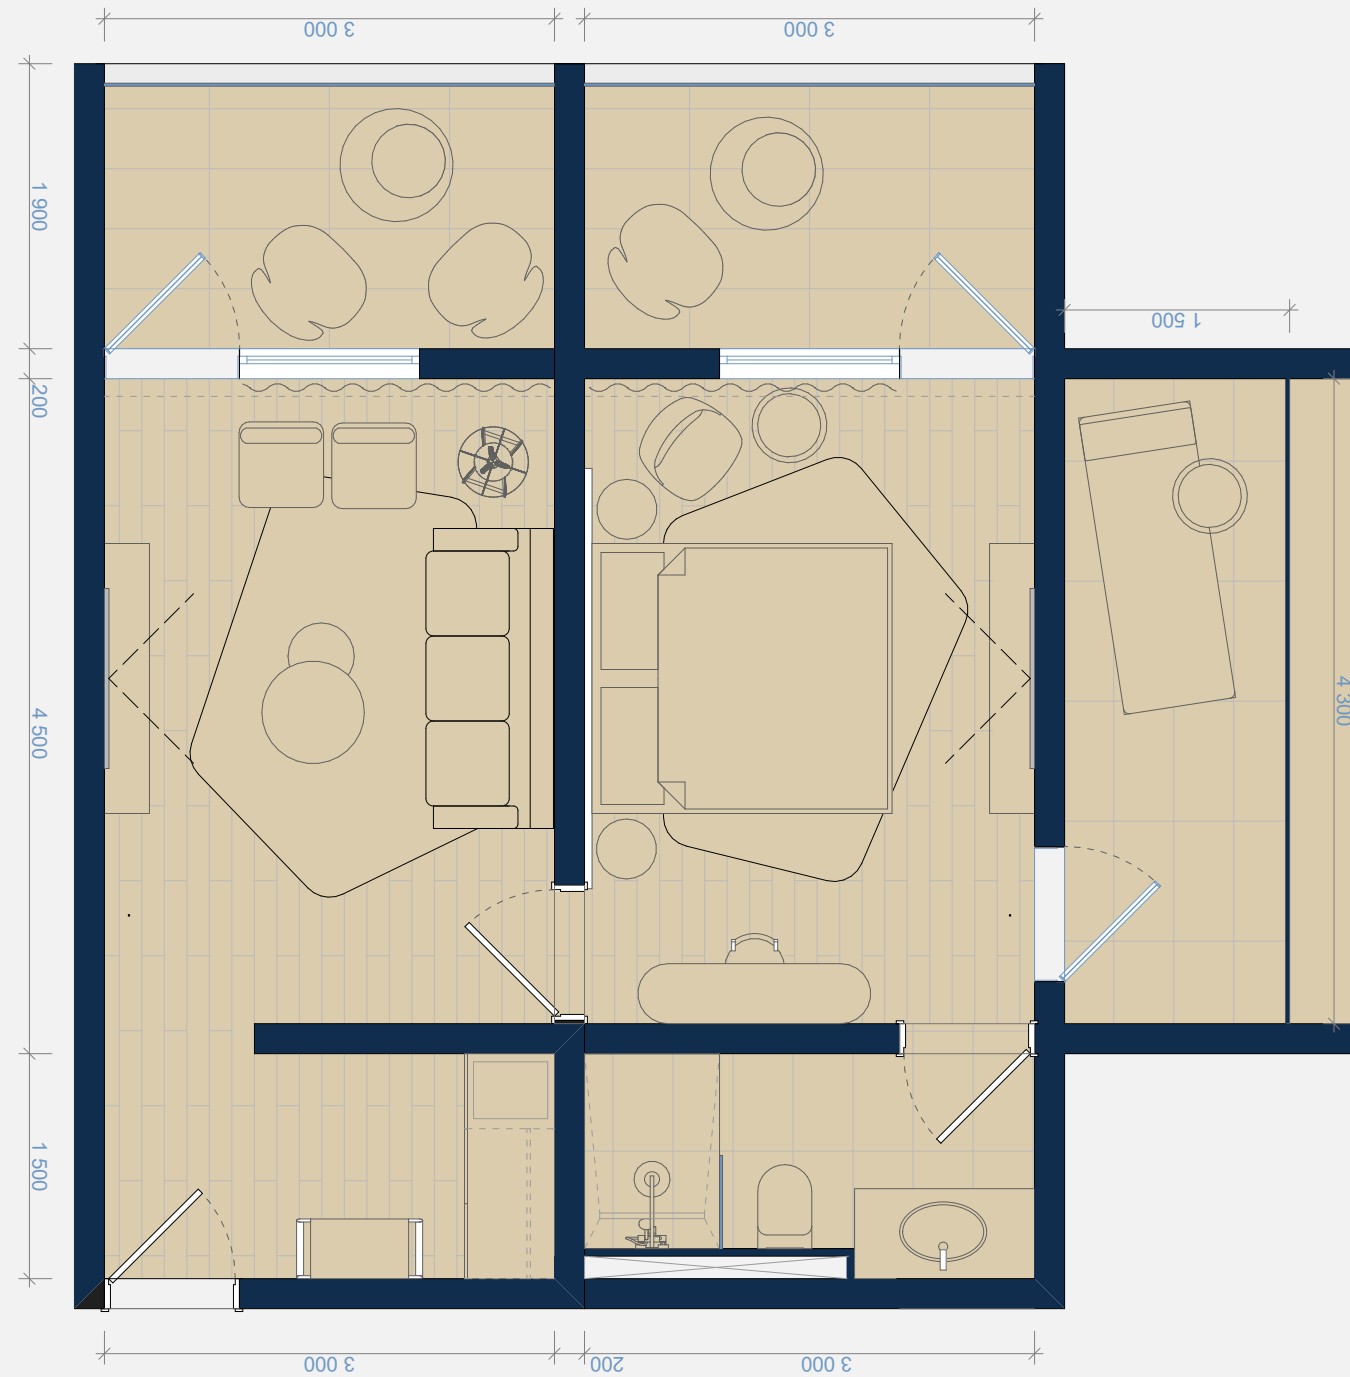

# ПЛАНИРОВКИ

Сочи

Море

ул. Ленина

Адлер

Балкон

Дополнительное  
спальное место

Гостиная  
с выходом  
на балкон