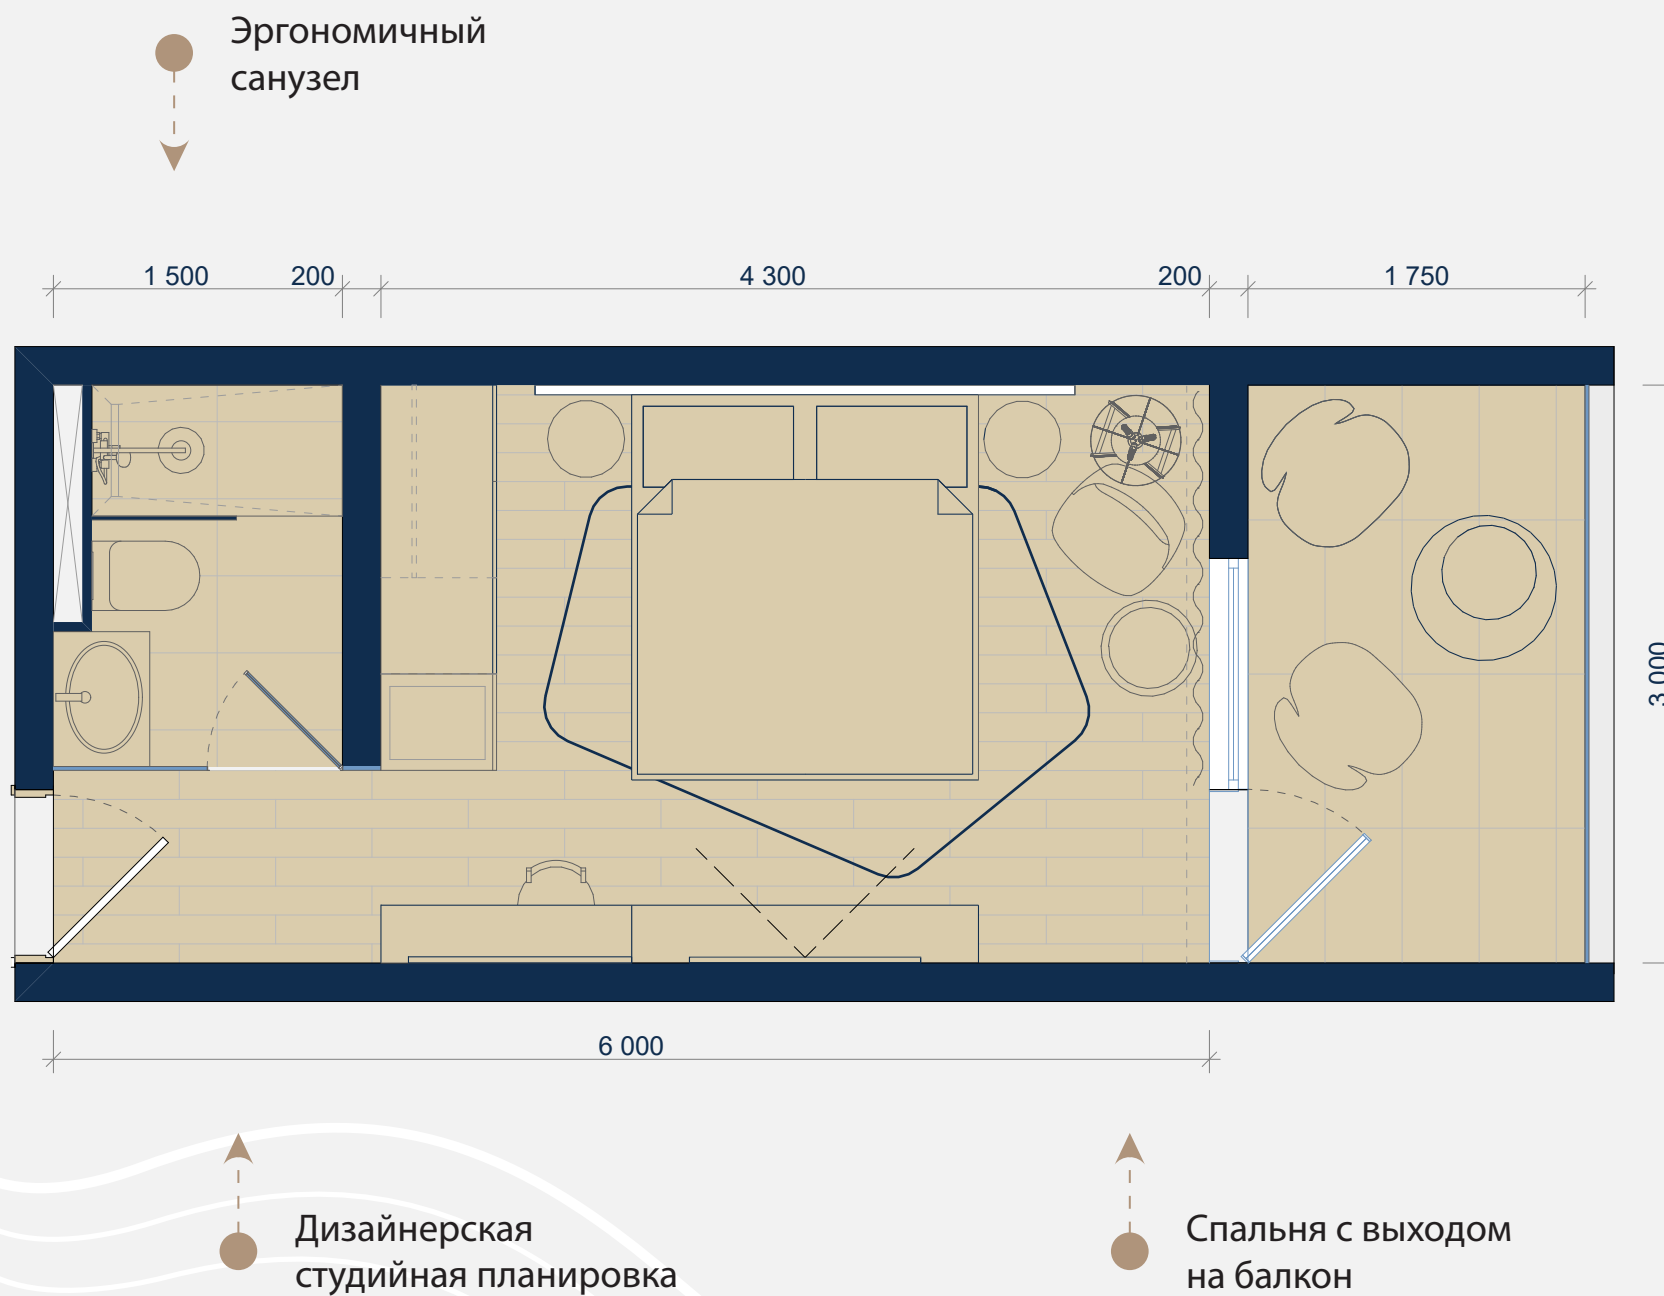

## ЗОНЫ ОТДЫХА

Для детей и взрослых

15 ЭТАЖЕЙ

480 НОМЕРОВ

21-53м<sup>2</sup>  
ПЛОЩАДЬ НОМЕРОВ

СДАЧА КОРПУСА  
1 КВАРТАЛ 2023 Г

VOLNA  
RESORT PREMIUM APARTMENTS

# ПЛАНИРОВКИ

Сочи

Море

ул. Ленина

Адлер

Балкон

Дополнительное  
спальное место

Гостиная  
с выходом  
на балкон